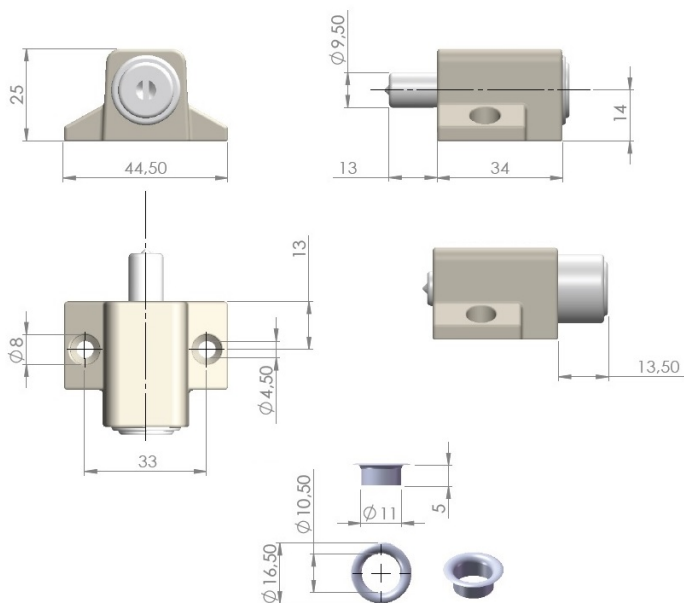

PRODUCT SHEET

Description:

Window Push Lock 280, \varnothing 19mm, CPL, CK SISO, W/Sleeve

Item number:

14.03.001-0

Units	Box	Carton	HS Code	Barcode
Pcs.	12	120	8301300000	
				5704866034234

SISO A/S

Mileparken 11
DK-2740 Skovlunde
Denmark
VAT: DK 24786013